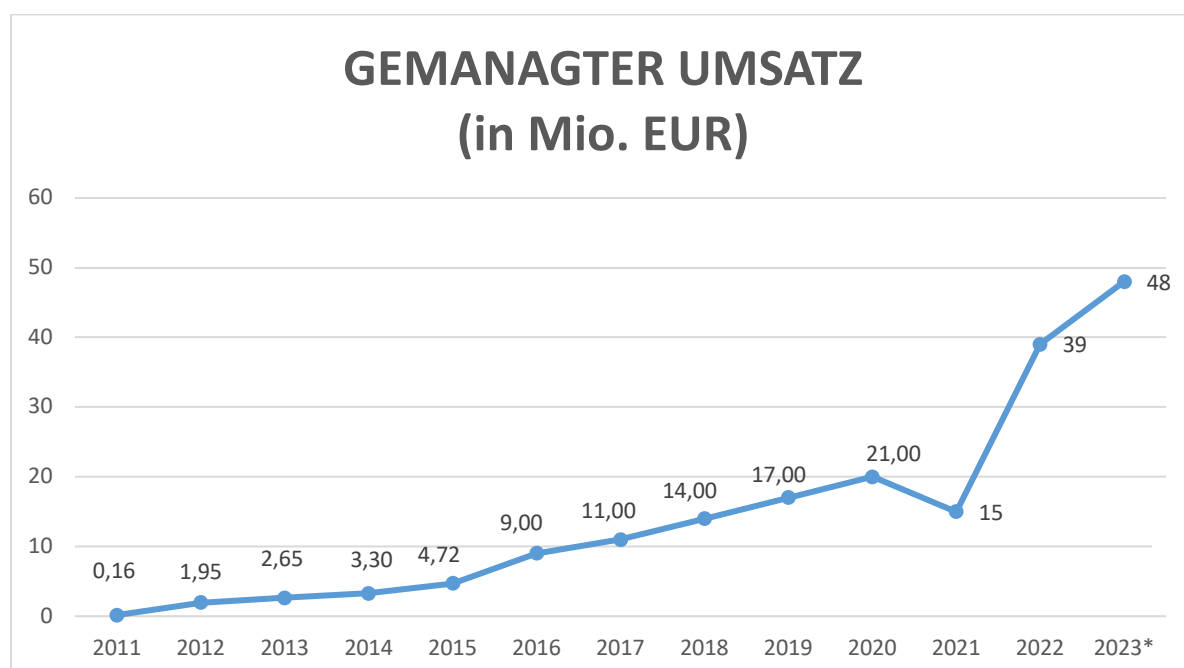

3. Wirtschaftliche Indikatoren