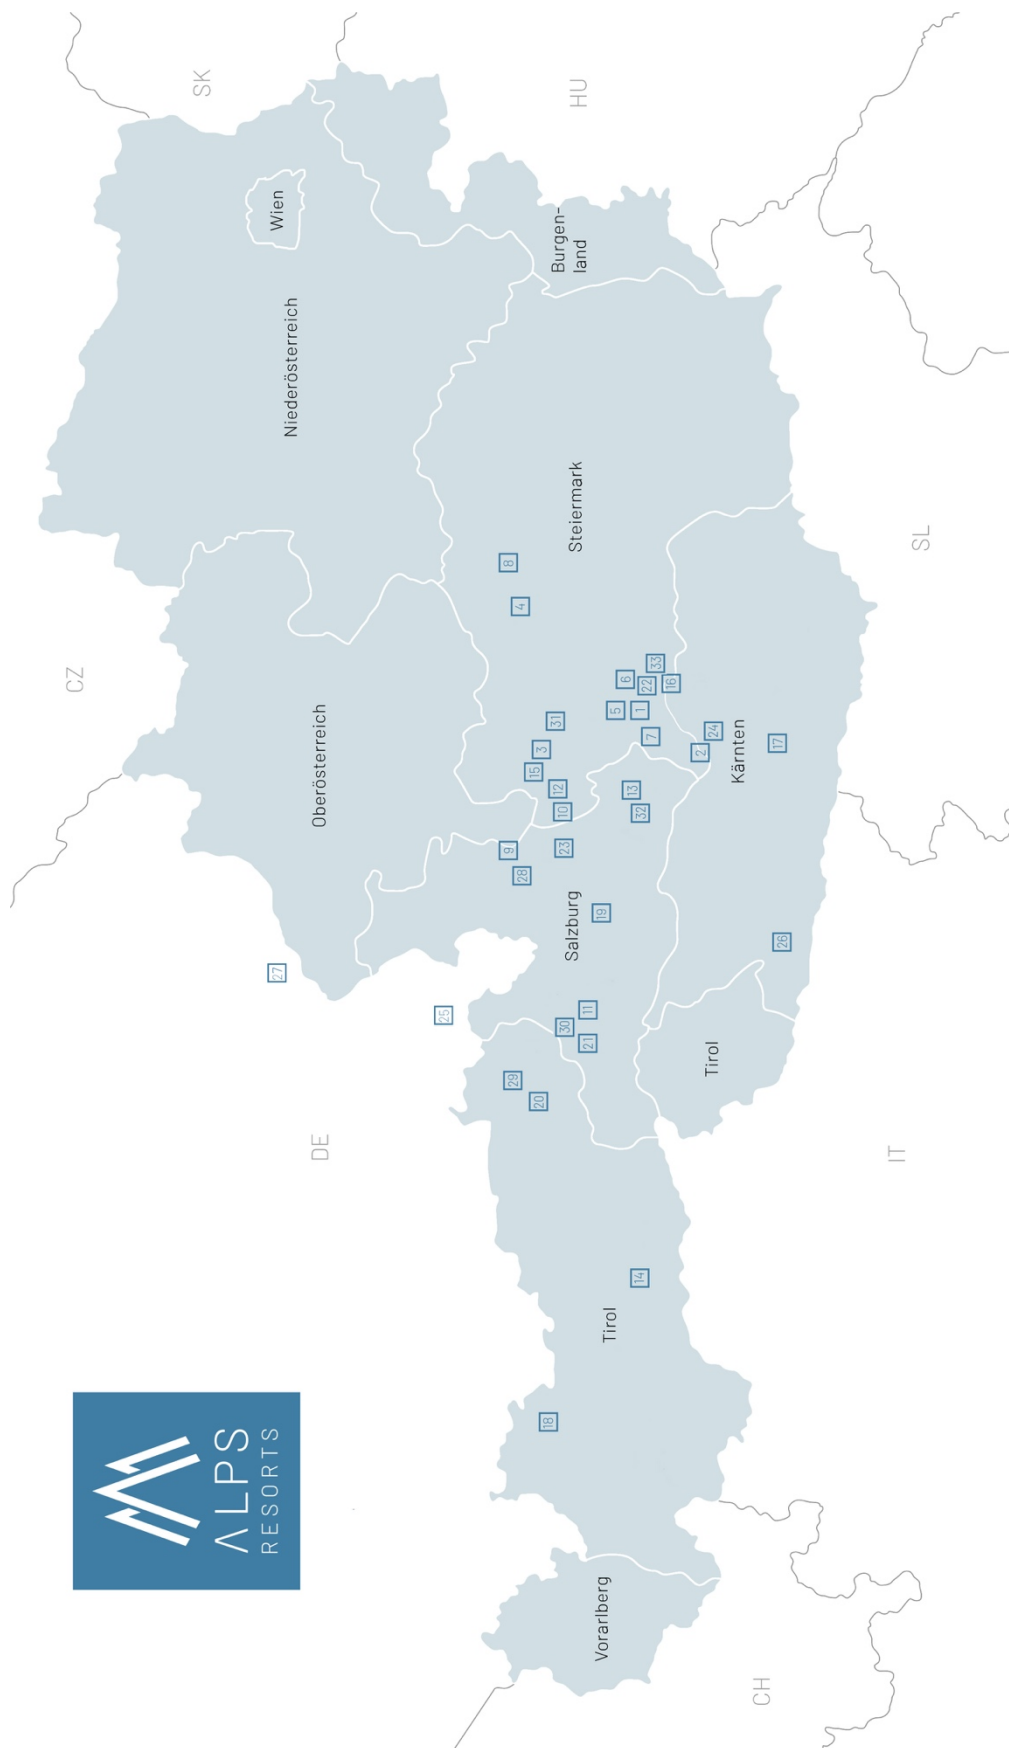

- 1 Kreischberg Chalets
- 2 Alpenpark Turracher Höhe
- 3 Villa Liesl
- 4 Almdorf Hohentauern
- 5 Ferien Park Kreischberg
- 6 Feriendorf Murau
- 7 Almdorf Stadl/Mur
- 8 Erzberg Alpin Resort
- 9 Alpendorf Dachstein West
- 10 Alpenchalets Reiteralm
- 11 Tauernsuits Mitterwirt
- 12 Alpenrock Schladming
- 13 Carpe Solem Mariafarr
- 14 Bergeralm Chalets
- 15 Bergresort Hauser Kaibling
- 16 Naturpark Chalets Lambrecht
- 17 Alpe Maritima Ossiacher See
- 18 Alpenchalets Biberwier
- 19 Carpe Solem Rauris
- 20 Chalet 149 Westendorf
- 21 Tauernlodges Uttendorf
- 22 Kreischberg Suites
- 23 Tauernresidence Radstadt
- 24 Turrach Lodges
- 25 Inzell Chalets
- 26 Chalets & Glamping Nasfeld
- 27 Engimar Chalets
- 28 Hideaway Dachstein West
- 29 Dorffresort Kitzbühel
- 30 Saalbach Suites
- 31 Hideaway Planerarm
- 32 Alpenchalets Lungau
- 33 Pool Villas Kreischberg